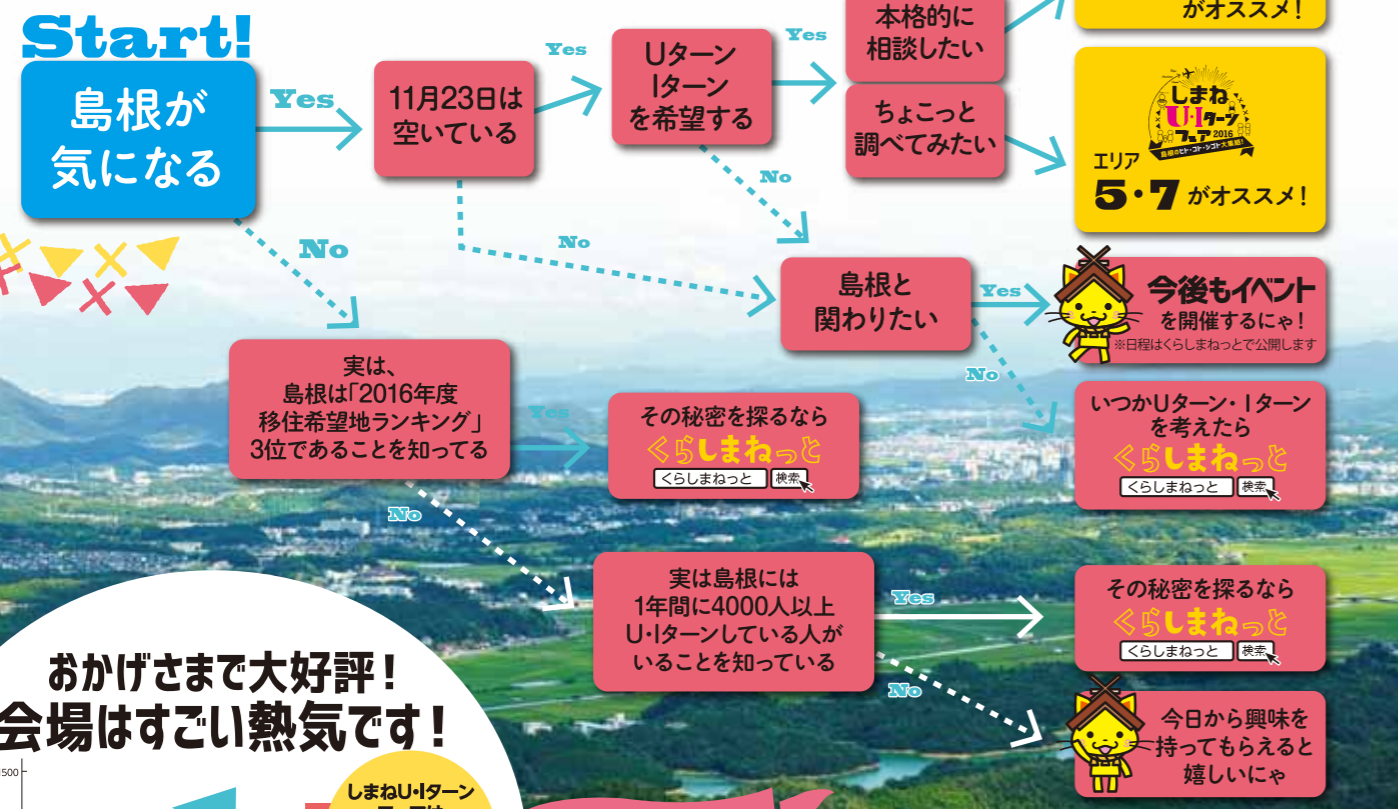

しまねU・Iターンフェア おすすめエリア診断

おかげさまで大好評!
会場はすごい熱気です!

来場者の声

島根出身なので、土地勤も人脈もあると思っていました。このイベントの情報の量と質に驚きました。知らないことがはかり! 今後、Uターンに向けた活動が加速していきそうです!

島根への移住に興味があって初めて参加しました。会場内にある色々な情報のおかげで、これからの動き方や、情報を手に入れる方法がハッキリ分かったので、これから具体的に動いていきます。

島根出身 / 32歳 / 男性

神奈川出身 / 27歳 / 女性

ご来場特典盛りだくさん!!

先着50名様 有機野菜の詰め合わせプレゼント!

抽選で50名様 プズで相談された方、セミナーに参加された方から抽選で参加市町村の特産品セットプレゼント!

さらに アンケートにご協力いただいた方へ「くらしまねっと」オリジナルしまねSUPER大使 吉田くんエコバックプレゼント!

東京会場

11月23日 水・祝 10:00-16:00

先着50名様 (1家族1セット限り)

11月23日 水・祝 10:00-16:00

会場 | 東京国際フォーラム 展示ホールE
千代田区丸の内3丁目5-1

入場無料 予約不要 入退場自由・服装自由

詳しくは中面へ! →

約70ブース&200人が島根からやってくる!
島根県史上最大級のスケール!

- エリア1 U・Iターン専門スタッフが対応! 市町村エリア
- エリア2 いま、島根の高校がアツイ! しまね留学エリア (高校入学者募集)
- エリア3 注目企業 約20社が集結! 企業の魅力PR&しまねの仕事発見エリア
- エリア4 リアルな体験談が直接聞ける! U・Iターン先輩ブース
- エリア5 仕事×住まい×暮らし 市町村おすすめ定住プラン & 情報提供コーナー
- エリア6 仕事・住まい・お金etc 何でも聞ける! U・Iターン テーマ別サポートブース
- エリア7 聞くだけでためになる 情報満載! U・Iターン セミナー