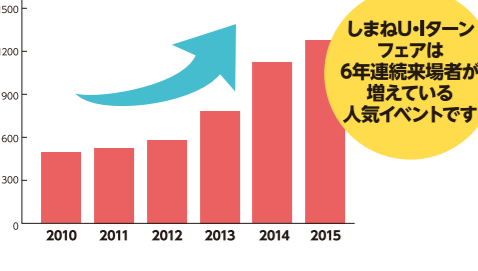

しまねU・Iターンフェア おすすめエリア診断

おかげさまで大好評!
会場はすごい熱気です!

来場者の声

島根出身なので、土地勤も人脈もあると思っていました。このイベントの情報の量と質に驚きました。知らないことがはかり! 今後、Uターンに向けた活動が加速していきそうです!

島根への移住に興味があって初めて参加しました。会場内にある色々な情報のおかげで、これからの動き方や、情報を手に入れる方法がハッキリ分かったので、これから具体的に動いていきます。