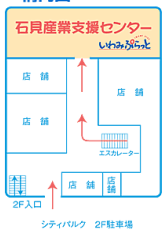

■シティパルク2階 構内図