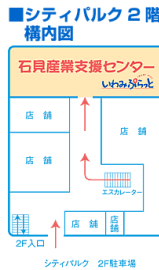

【お問合せ先】
しまね田舎ツーリズム推進協議会事務局 島根県しまね暮らし推進課
TEL：0852-22-5687 / FAX：0852-22-5761

いわみ発見！マルシェ

主催：島根県西部県民センター

4月4日(土)

ゆめタウン江津で開催

「いわみ発見！マルシェ」のロゴと開催日時・場所の概要が記載されています。

2026.4.4 10:00-17:00
ゆめタウン江津 1F

みどりの広場 - 体験エリア & ゆめ広場 - 物販エリア

【日時】
令和8年4月4日(土)
10:00~17:00

【場所】
ゆめタウン江津1F
ゆめ広場・みどりの広場
(江津市嘉久志町2306-30)

【参加事業者】 20事業者

【みどりの広場-体験エリア】

- ●Upcycle三余亭 ●ナミノコ雑貨店(午前のみ)
- ●江津ファーム(午後のみ) ●まる木工所 ●馬場養蜂園

【ゆめ広場-物販エリア】

- ●ぶどう屋Ts fam ●川口屋 ●ゆっきんパウンド
- ●道の駅かきのきむら ●Caféダ'インツァ 珈琲時間
- ●mog-mog farm ●NAO FARM ●有福商店
- ●道の駅サンピコごうつ ●さつきばれ農園
- ●やまあいピクルス ●さくらんぼのお家
- ●わ飲やyo-in ●豊かなファーム
- ●ねこのみみのきくらげのお店

【お問合せ先】
島根県西部県民センター石見地域振興部(地域・商工・観光)石央地域振興課
TEL：0855-29-5511 / FAX：0855-22-5306

いわみぶらっと

島根県商工会連合会石見事務所、(公財)しまね産業振興財団石見事務所、(公財)ふるさと島根定住財団石見事務所が、石見地域のみなさんの活動をワンストップで支援する施設です。3入居団体が相互に連携し、皆様のご相談に対応いたします。

- 【島根県商工会連合会 石見事務所】
  Tel (0855)22-3590/Fax (0855)22-3534
- 【(公財)しまね産業振興財団 石見事務所】
  Tel (0855)24-9301/Fax (0855)22-0577
- 【(公財)ふるさと島根定住財団 石見事務所】
  Tel (0855)25-1600/Fax (0855)25-1630
- 【ジョブカフェしまね浜田ランチ】
  フリーダイヤル 0120-45-4970

【主な配布先】

- ■島根県の産業振興・地域振興関係課
- ■石見地域の所管する島根県の出先機関
- ■石見地域の新聞、テレビなど報道機関
- ■石見地域JA・浜田港振興会など関係団体
- ■石見地域4市5町の産業振興・地域振興関係課
- ■石見地域の商工会議所、商工会

...以上150ヶ所

場所

〒697-0034
島根県浜田市相生町1391-8 シティパルク浜田2階